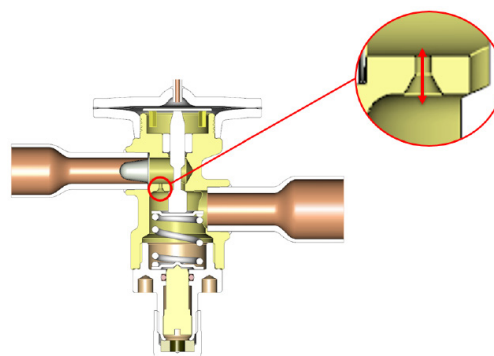

## Thermo™-expansiekleppen, TIH-reeks

De TIH-reeks Thermo™-expansiekleppen is ontworpen voor airconditioning, warmtepompen en commerciële koeltoepassingen. De TIH is ideaal voor toepassingen die een hermetische/compacte grootte vereisen in combinatie met een stabiele en nauwkeurige regeling over brede belastings- en verdampingstemperatuurbereiken.

De nieuwe TIH-kleppen hebben de volgende kenmerken:  
'Uitgebalanceerde poort'-functie:

De 'uitgebalanceerde poort'-functie maakt het mogelijk om de oververhitting te regelen, en voorkomt dat de oververhitting verandert ten gevolge van variatie in de condensatiedruk. (Alleen in de normale stroomrichting)

'Ontluchttingsopening/-poort'-functie:

Zorgt voor de egalisatie tussen hoge en lage zijdelingse druk tijdens de "uit"-cyclus, zodat de motor van de compressor kan starten met een minimum aan koppel. (Op verzoek)

### Toepassing met bidirectionele stroming

Bij de installatie van een TIH voor bidirectionele stroming, als enige expansieklep in warmtepompen, moet met het volgende rekening worden gehouden:

- De TIH heeft alleen een 'uitgebalanceerde poort'-functie in de normale stroomrichting, maar niet in de tegenstroomrichting.
- De ingangsdruk in de tegenstroomrichting werkt als een sluitkracht in op de pen van de klep. Dit effect is groter bij een hogere ingangsdruk en een lagere verdampingstemperatuur.
- Dit effect zal voorkomen dat de klep binnen het juiste openingspercentage werkt in de tegenstroomrichting. Dit percentage hangt af van de poortgrootte van de klep, de ingangsdruk en de verdampingstemperatuur.