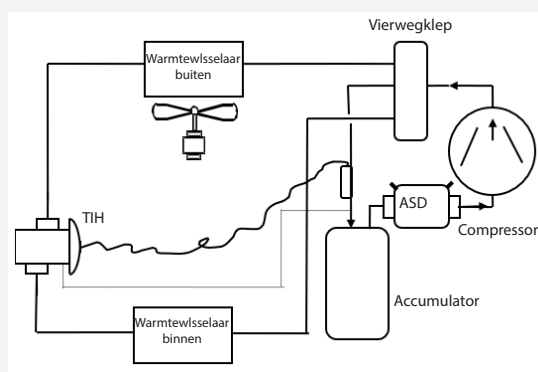

Systeem met één expansieklep voor bidirectionele stroming en ASD-zuigfilterdroger van EMERSON.