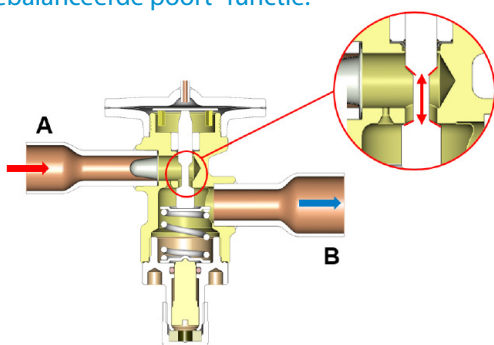

De nieuwe TIH-kleppen hebben de volgende kenmerken:  
'Uitgebalanceerde poort'-functie:

De 'uitgebalanceerde poort'-functie maakt het mogelijk om de oververhitting te regelen, en voorkomt dat de oververhitting verandert ten gevolge van variatie in de condensatiedruk. (Alleen in de normale stroomrichting)

'Ontluchttingsopening/-poort'-functie:

Zorgt voor de egalisatie tussen hoge en lage zijdelingse druk tijdens de "uit"-cyclus, zodat de motor van de compressor kan starten met een minimum aan koppel. (Op verzoek)

### Toepassing met bidirectionele stroming

Bij de installatie van een TIH voor bidirectionele stroming, als enige expansieklep in warmtepompen, moet met het volgende rekening worden gehouden:

- De TIH heeft alleen een 'uitgebalanceerde poort'-functie in de normale stroomrichting, maar niet in de tegenstroomrichting.
- De ingangsdruk in de tegenstroomrichting werkt als een sluitkracht in op de pen van de klep. Dit effect is groter bij een hogere ingangsdruk en een lagere verdampingstemperatuur.
- Dit effect zal voorkomen dat de klep binnen het juiste openingspercentage werkt in de tegenstroomrichting. Dit percentage hangt af van de poortgrootte van de klep, de ingangsdruk en de verdampingstemperatuur.